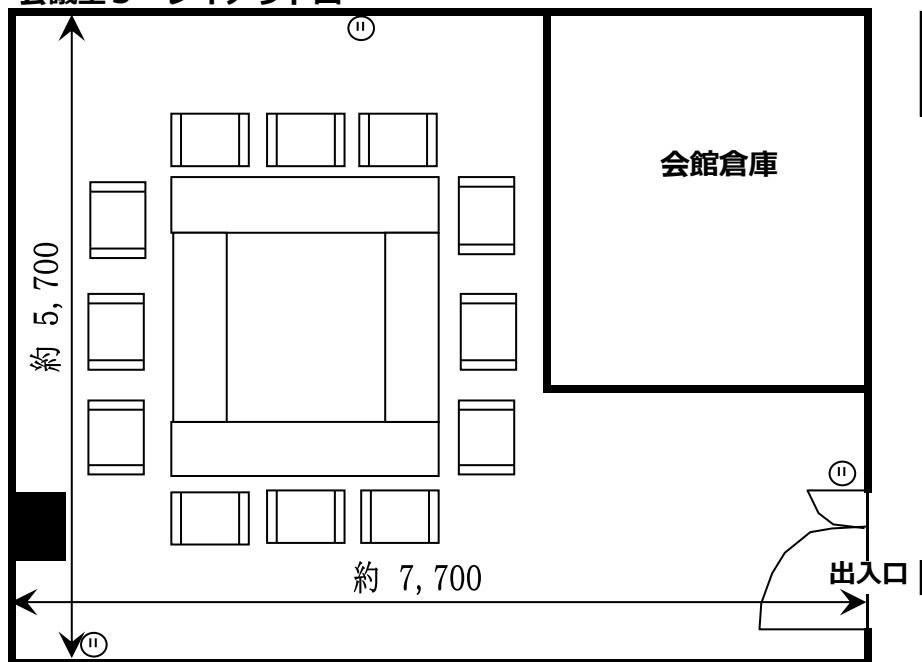

会議室 3

会議室3 レイアウト図

定員	12名	約22畳
面積	37㎡	
天高	2.6m	

使用可能器具 (無料)		
冷暖房		
椅子	12脚	
机	4台	
ホワイトボード	1台	
立看板	1台	

使用可能器具 (有料)			
ポータブルアンプ	1台	1,180円	
マイク	1本	310円	
ビデオ (テレビセット)	1台	1,180円	
DVDプレーヤー	1台	1,720円	
プロジェクター	1台	1,720円	
移動スクリーン	1台	530円	
電源	1口	100円	

【写真】会議室3

会議室3 利用料金

午前 9時～12時	午後 13時～17時	夜間 18時～22時	全日 9時～22時
530円	640円	640円	1,810円

※準備・片付けを含めた時間です。