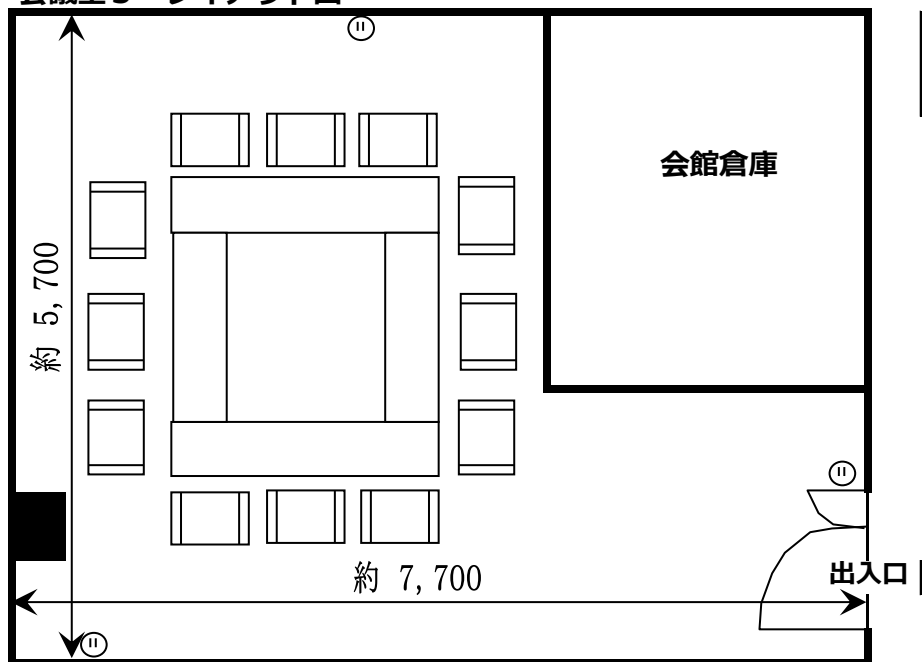

# 会議室 3

会議室3 レイアウト図

定員	12名	約22畳
面積	37㎡	
天高	2.6m	

使用可能器具 (無料)		
冷暖房		
椅子	12脚	
机	4台	
ホワイトボード	1台	
立看板	1台	

使用可能器具 (有料)			
ポータブルアンプ	1台	1,180円	
マイク	1本	310円	
ビデオ (テレビセット)	1台	1,180円	
DVDプレーヤー	1台	1,720円	
プロジェクター	1台	1,720円	
移動スクリーン	1台	530円	
電源	1口	100円	