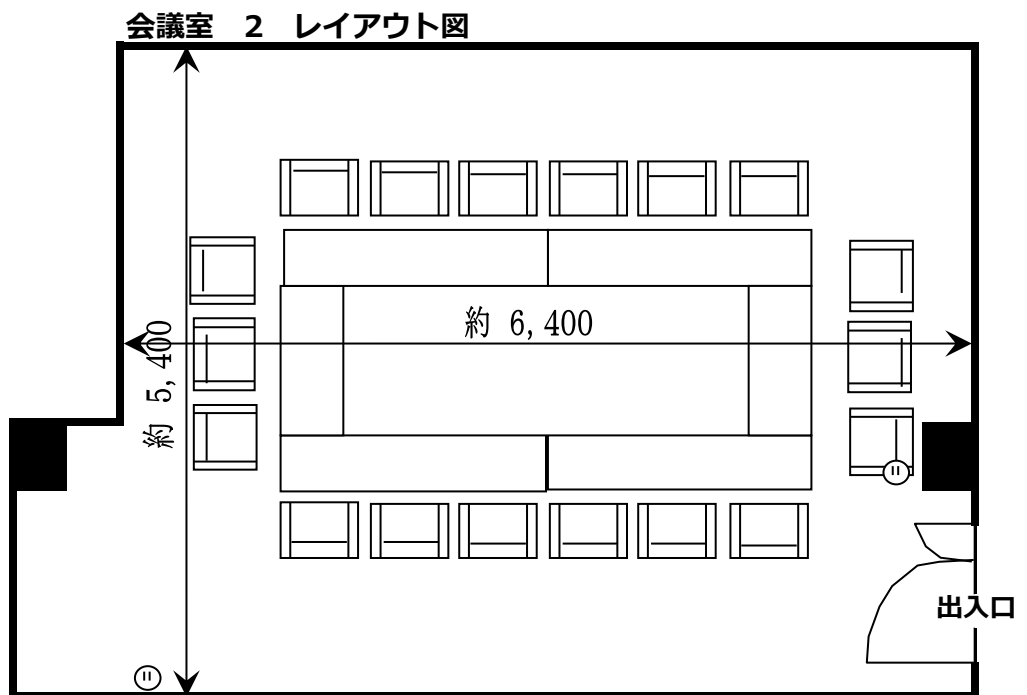

会議室2

定員	18名
面積	39㎡
天高	2.6m

約23畳

使用可能器具 (無料)		
冷暖房		
椅子	18脚	
机	6台	
ホワイトボード	1台	
立看板	1台	

使用可能器具 (有料)			
ビデオ (テレビセット)	1台	1,180円	
DVDプレーヤー	1台	1,720円	
プロジェクター	1台	1,720円	
移動スクリーン	1台	530円	
電源 (1kw未満)	1口	100円	

※上記の項目以外にもお使いいただける器具がございます。