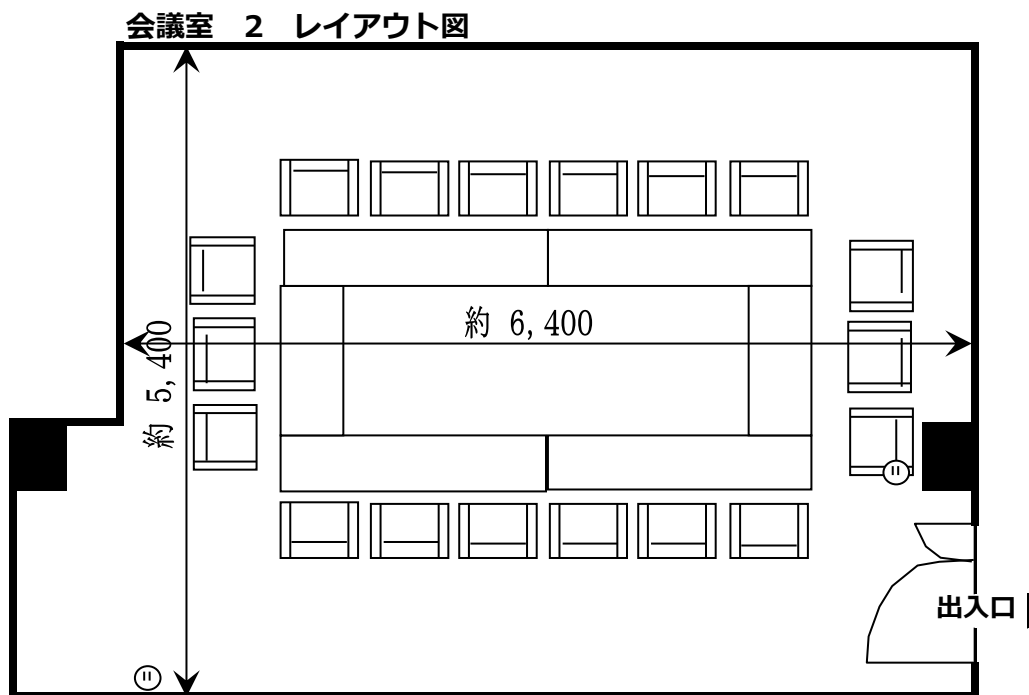

会議室2

定員	18名
面積	39㎡
天高	2.6m

約23畳

使用可能器具 (無料)	
冷暖房	1台
椅子	18脚
机	6台
ホワイトボード	1台
立看板	1台

使用可能器具 (有料)			
ビデオ (テレビセット)	1台	1,180円	
DVDプレーヤー	1台	1,720円	
プロジェクター	1台	1,720円	
移動スクリーン	1台	530円	
電源 (1kw未満)	1口	100円	

※上記の項目以外にもお使いいただける器具がございます。