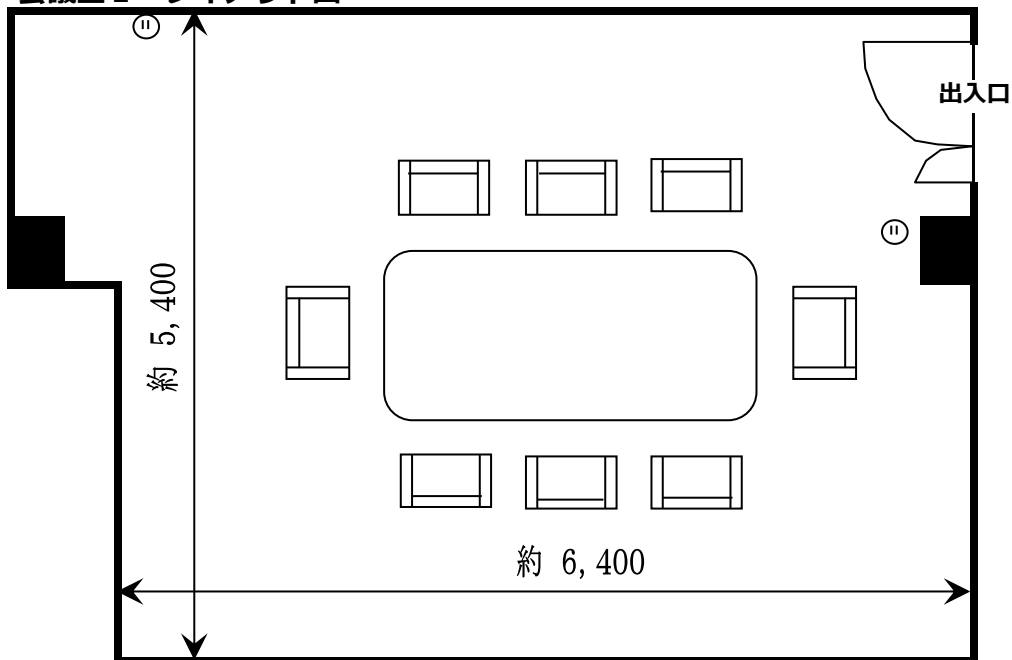

# 会議室 1

会議室 1 レイアウト図

定員	8名
面積	39㎡
天高	2.6m

約23畳

使用可能器具（無料）		
冷暖房		
椅子	8脚	
机	1台	
ホワイトボード	1台	
立看板	1台	

主な使用可能器具（有料）			
ビデオ（テレビセット）	1台	1,180円	
DVDプレーヤー	1台	1,720円	
プロジェクター	1台	1,720円	
移動スクリーン	1台	530円	
電源（1kw未満）	1口	100円	