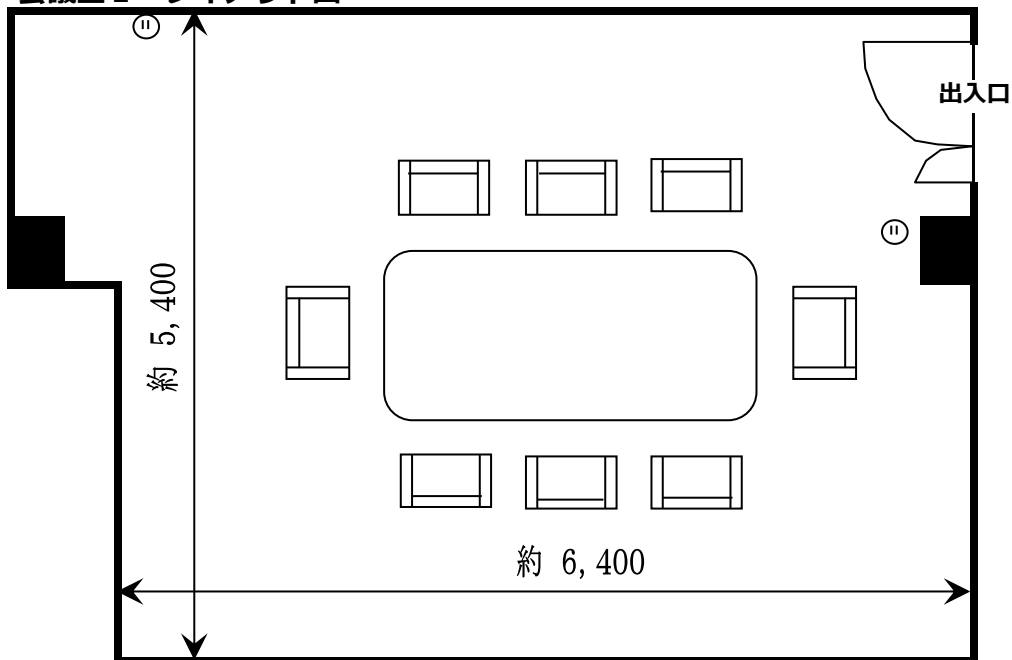

# 会議室 1

会議室 1 レイアウト図

定員	8名
面積	39㎡
天高	2.6m

約23畳

使用可能器具 (無料)		
冷暖房		
椅子	8脚	
机	1台	
ホワイトボード	1台	
立看板	1台	

主な使用可能器具 (有料)			
ビデオ (テレビセット)	1台	1,180円	
DVDプレーヤー	1台	1,720円	
プロジェクター	1台	1,720円	
移動スクリーン	1台	530円	
電源 (1kw未満)	1口	100円	