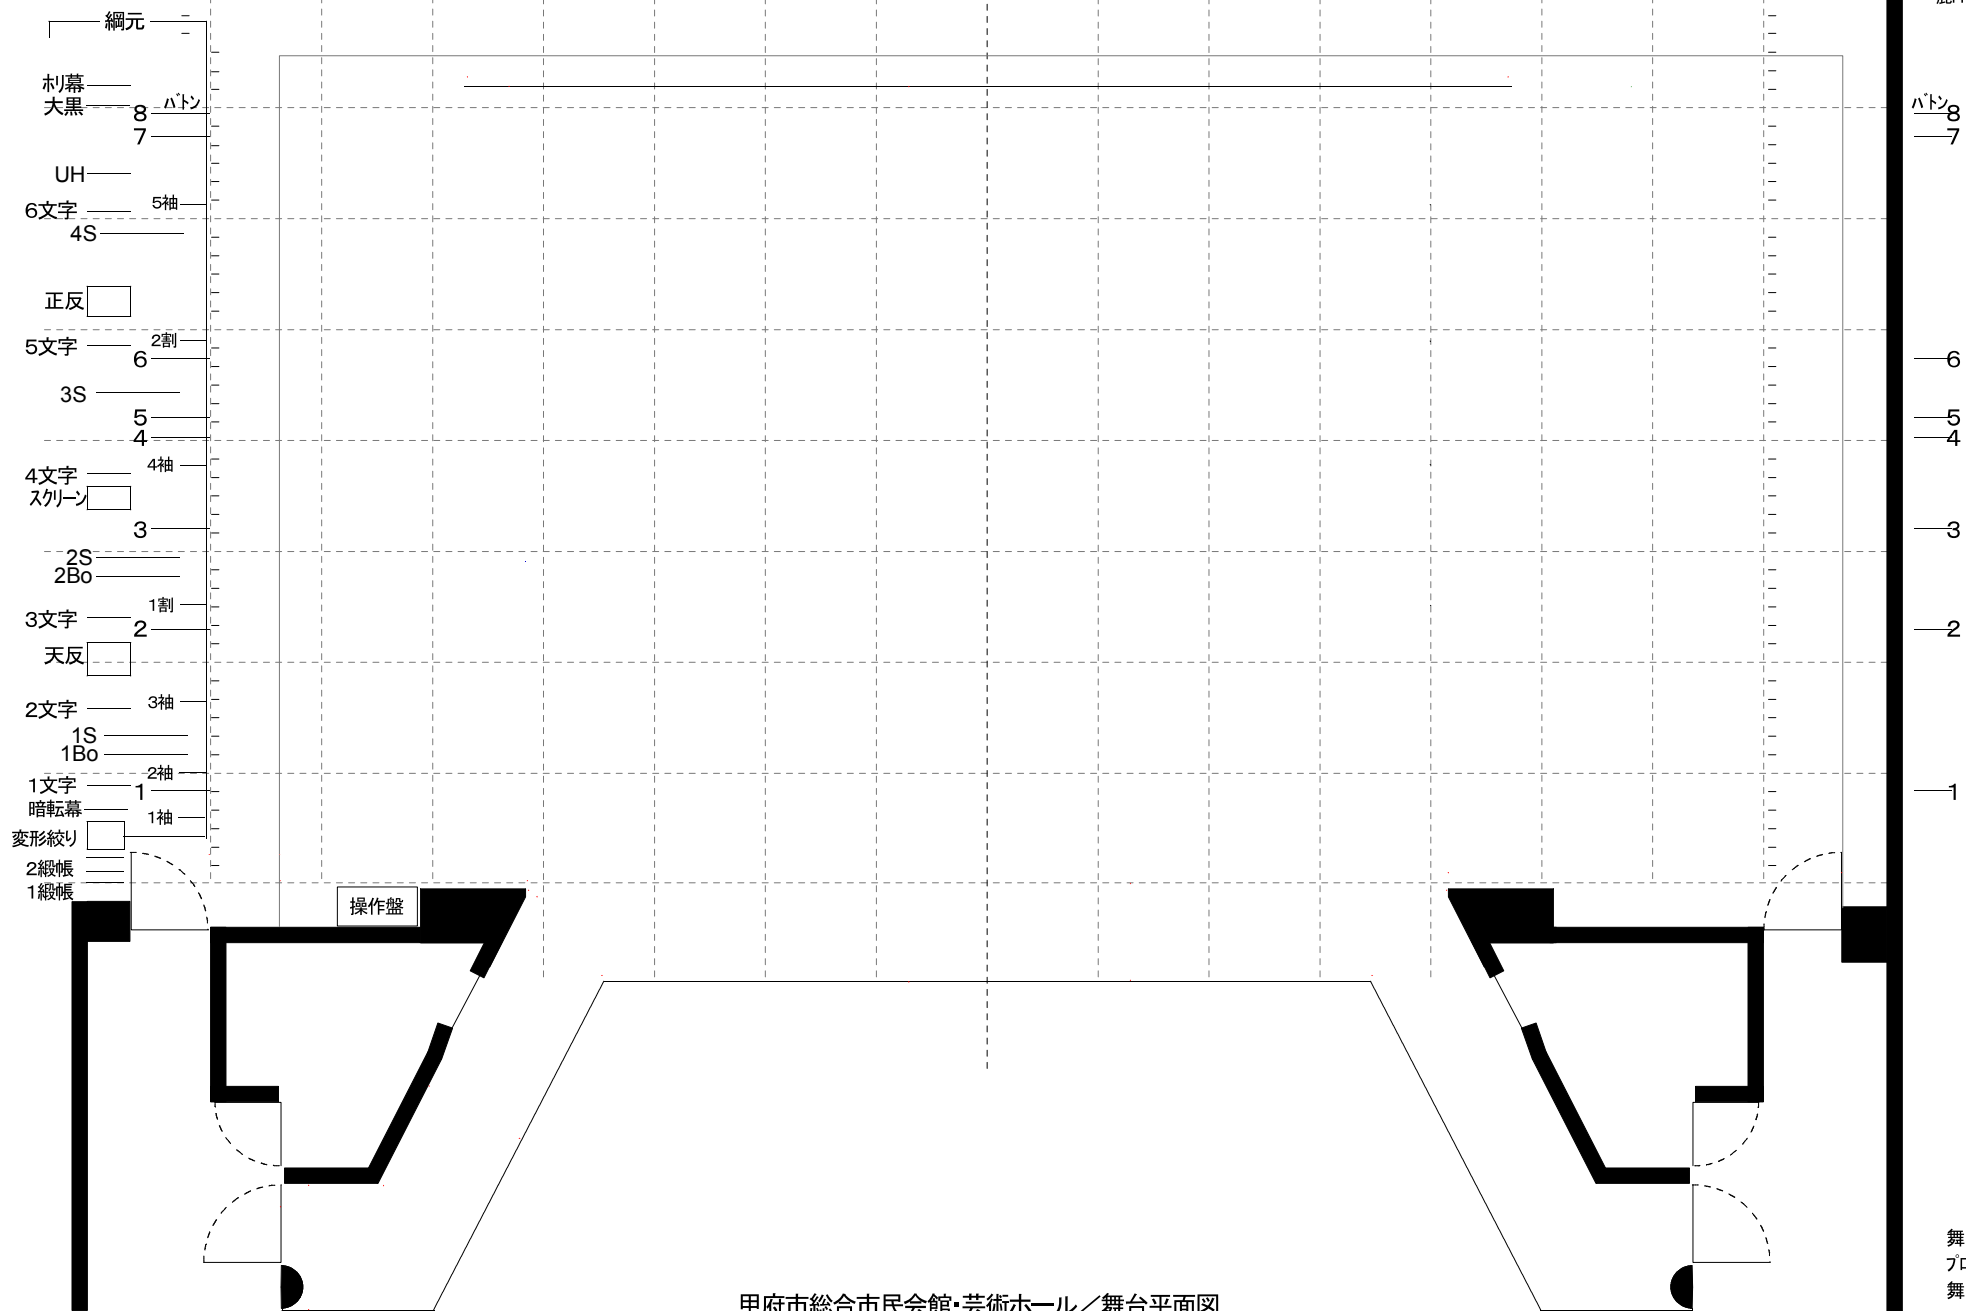

楽屋口

▲
搬入口

搬入口
開口部H=2m96cm
W=3m56cm
車付けH=97cm
W=4m65cm
底H=4m40cm

甲府市総合市民会館・芸術ホール／舞台平面図