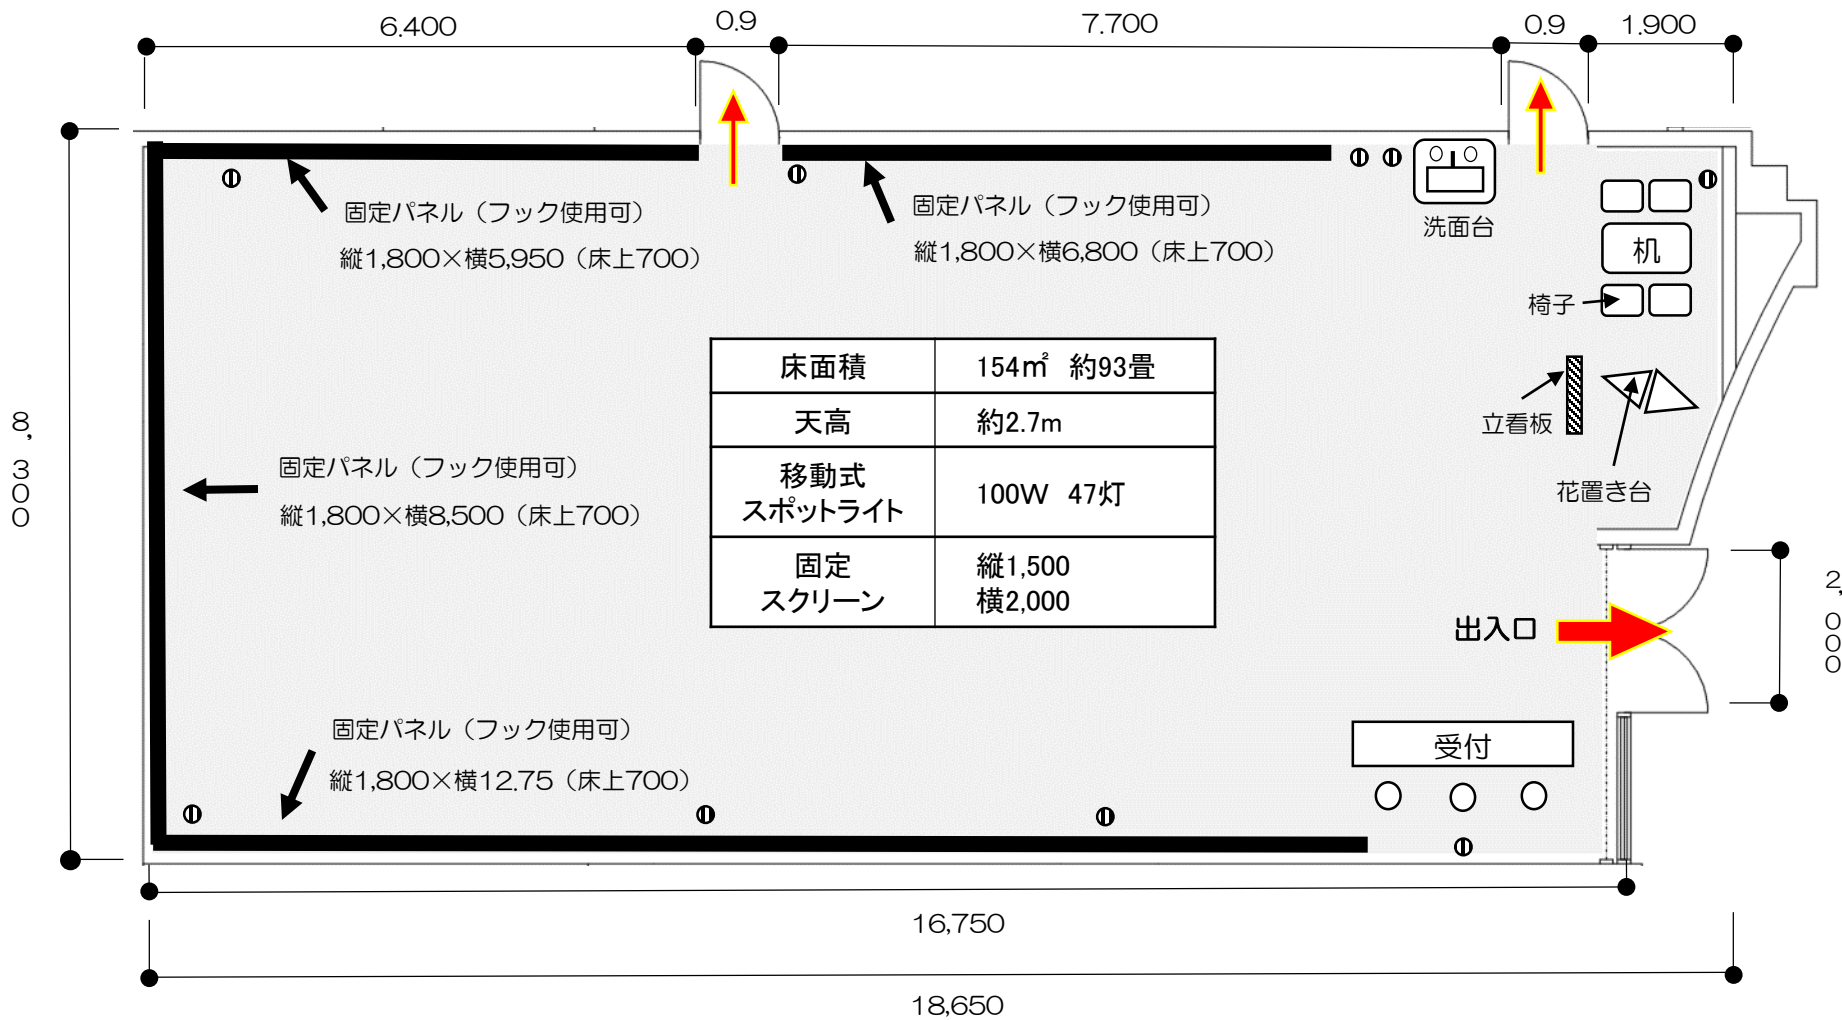

多目的室レイアウト

電源 ⊕	1KW 未満	100
	2KW 未満	210
	1KW増すごとに	310

電源

非常口

- 仮設パネル 1,200×1,800
- パネル脚 1,870

※フック使用可能