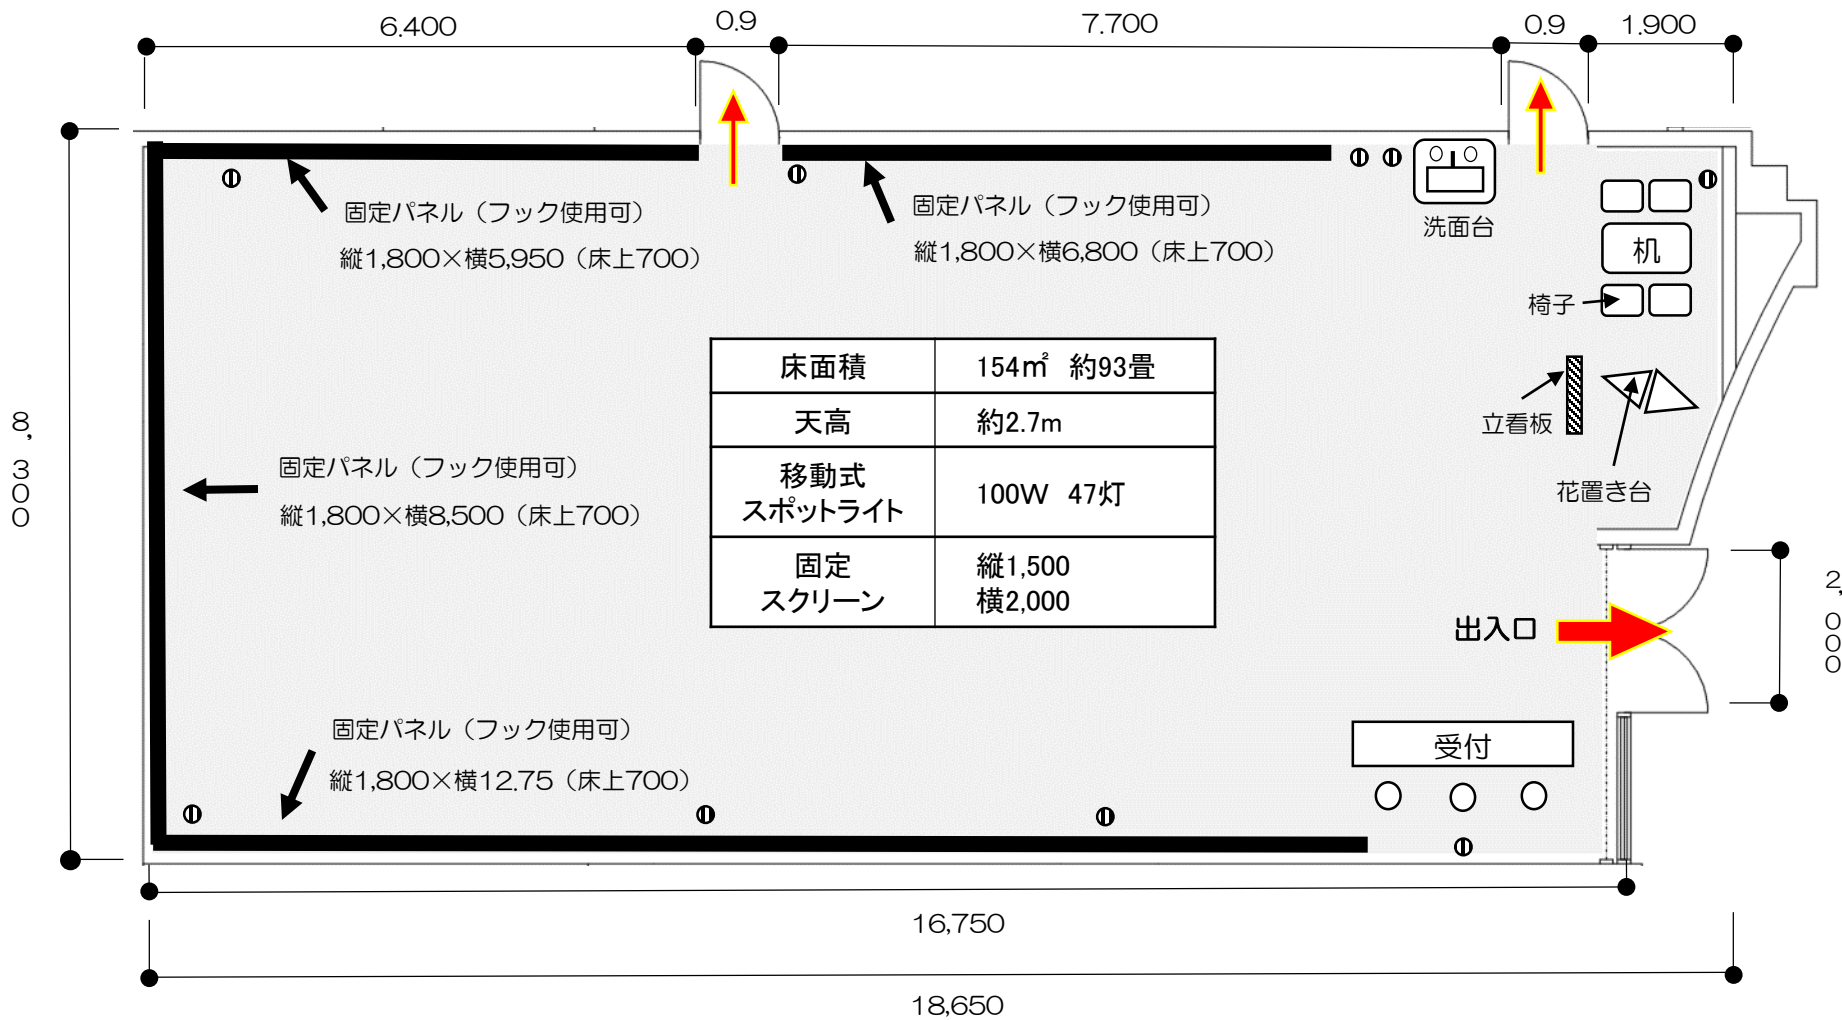

多目的室レイアウト

| | | |
|---------|----------|-----|
| 電源 ⊕ | 1KW 未満 | 100 |
| | 2KW 未満 | 210 |
| | 1KW増すごとに | 310 |

電源

非常口

- 仮設パネル 1,200×1,800
- パネル脚 1,870

※フック使用可能