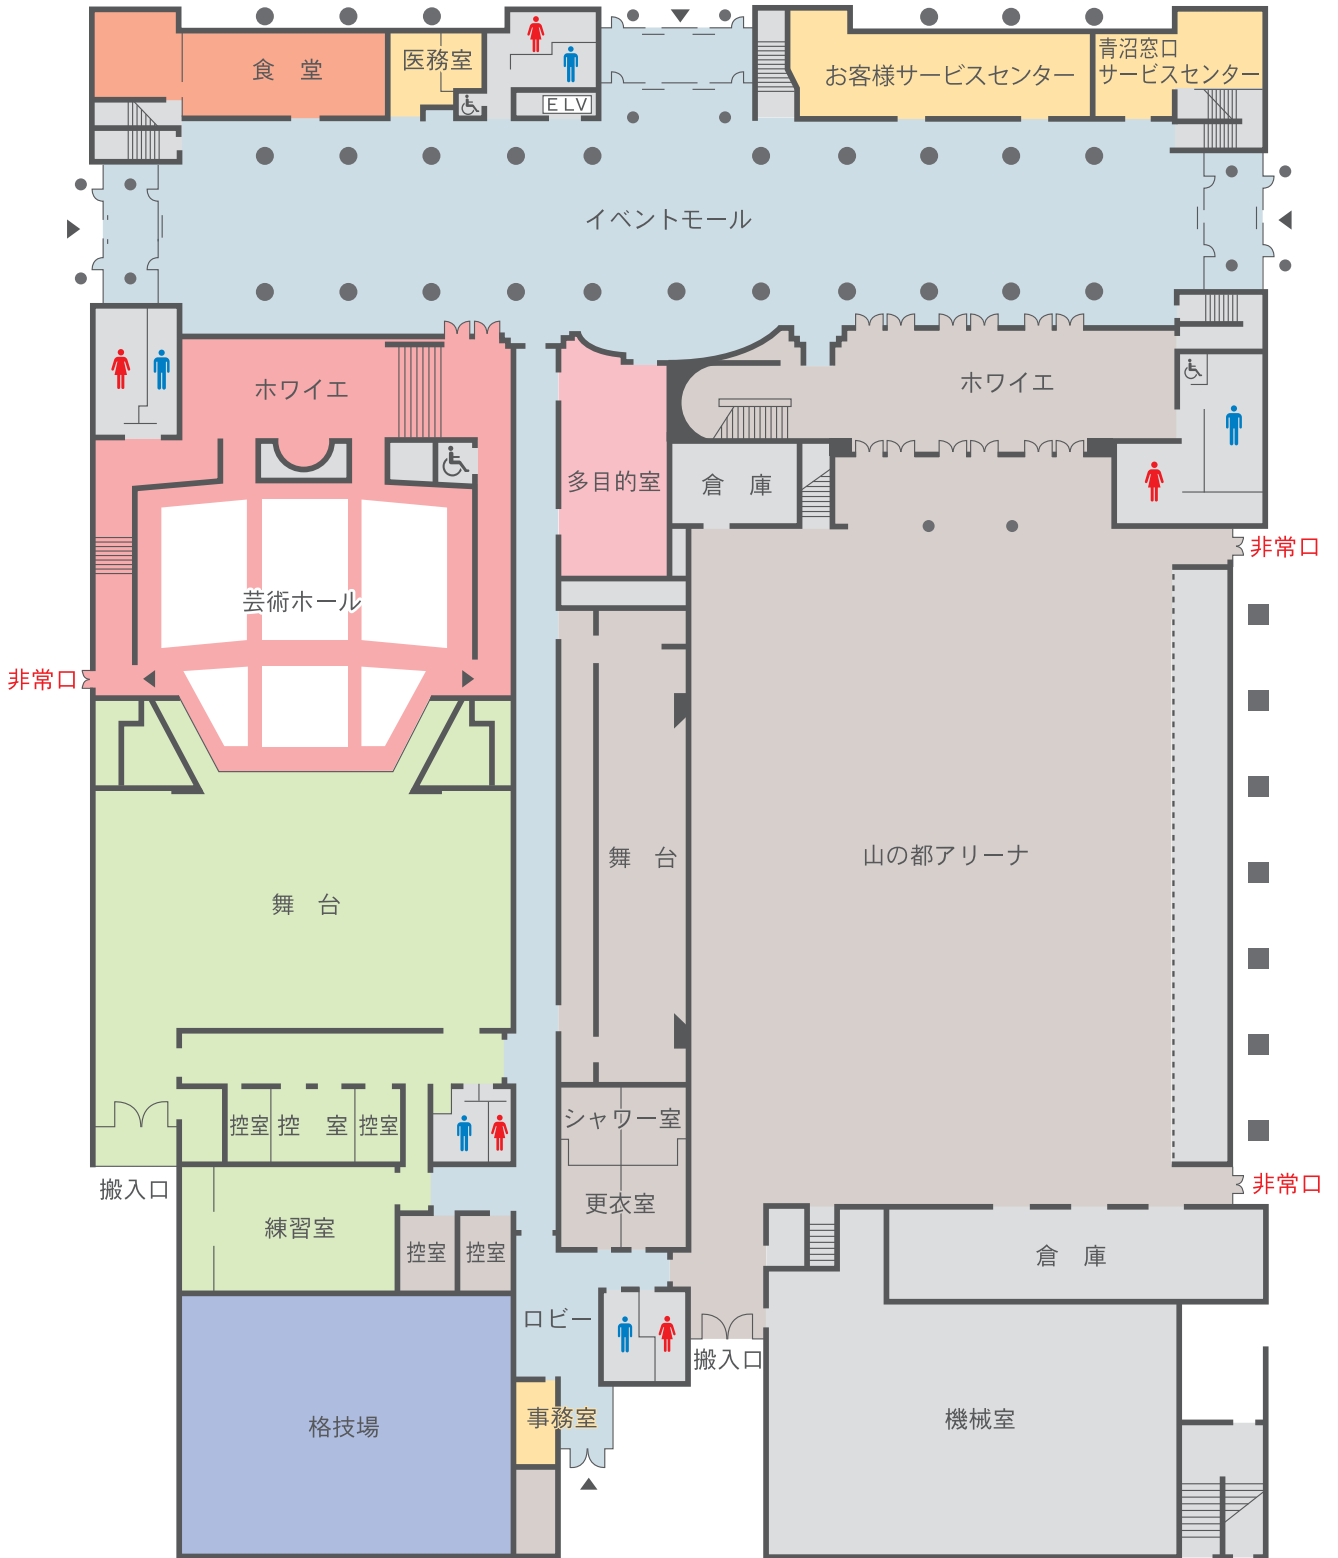

1階

2階

※貸館に関しては2階遊亀公民館へお問い合わせください。(遊亀公民館 055-235-1428)

3階