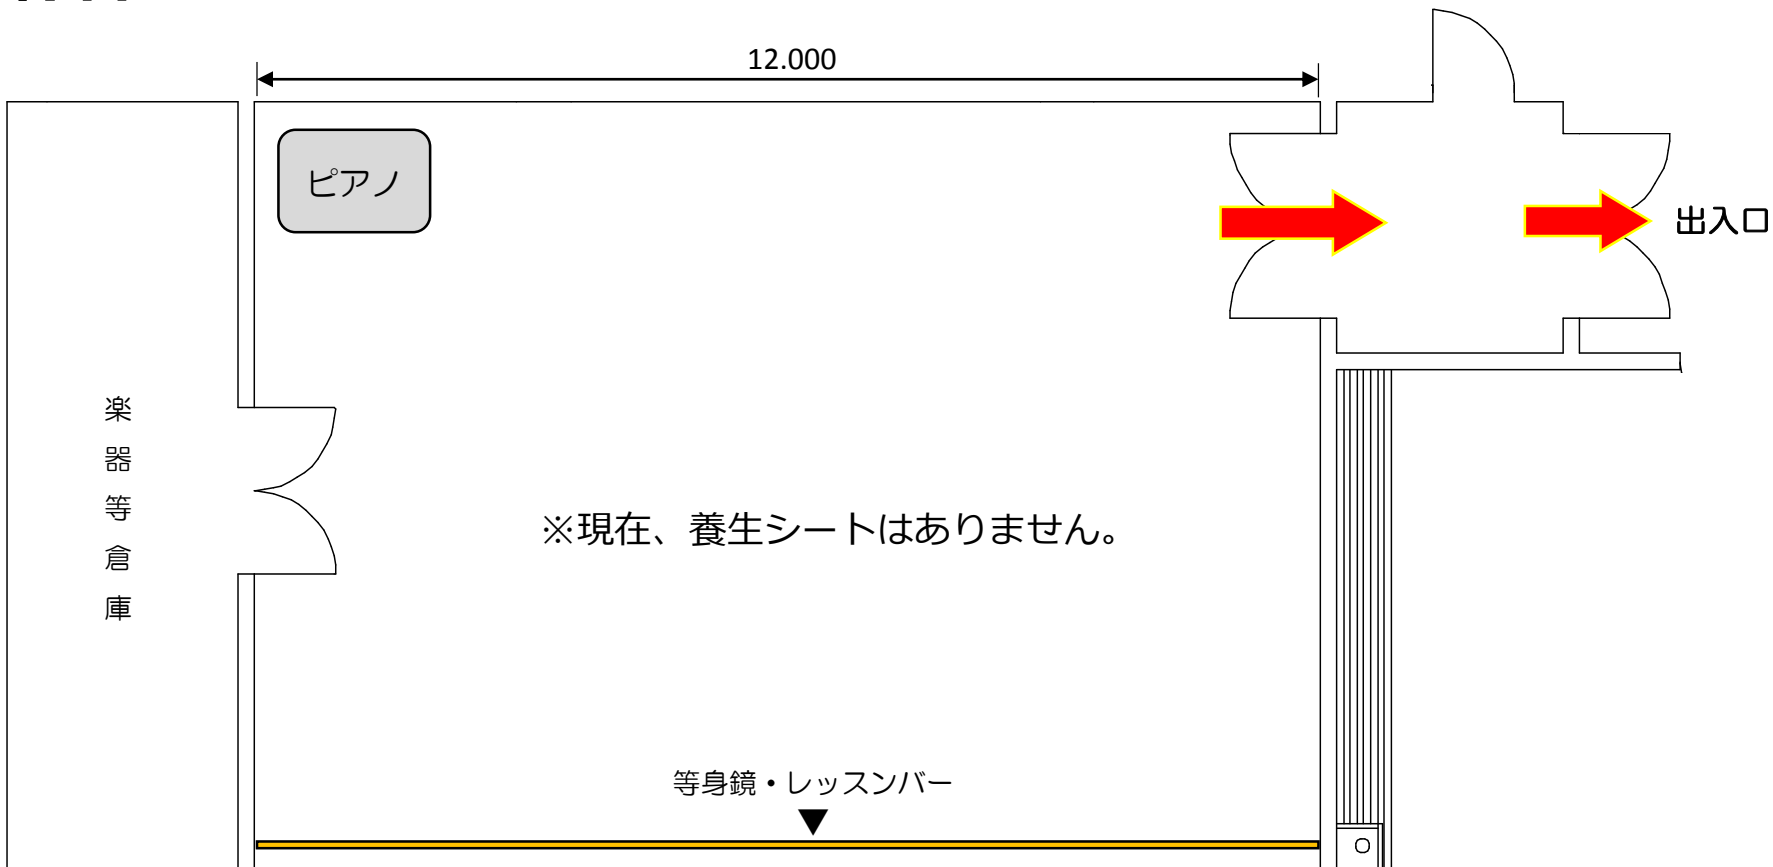

練習室レイアウト

※現在、養生シートはありません。

等身鏡・レッスンバー

利用区分	午前	午後	夜間	全日
	9時～12時	13時～17時	18時～22時	9時～22時
料金	3,450	5,070	6,790	13,820

※ピアノは別途料金（4,750円）がかかります。
（例）午前・午後利用の場合…4,750円×2(午前・午後)=9,500円

■施設仕様

- ・フロア 132m²（倉庫含む）
- ・フルコンサートピアノ（YAMAHA）
- ・等身鏡、レッスンバー