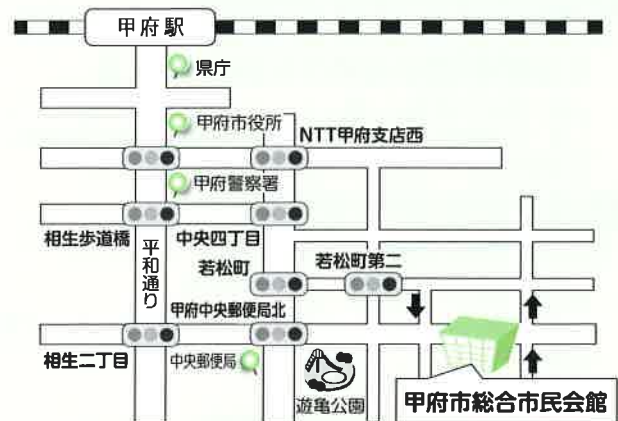

平成29年11月23日(木)祝 10:00~12:00 / 13:00~16:00

日時

- ・午前中は大変混み合います。(最終受付 午前11:30 / 午後15:30)
- ・相談の予約はできません。 ・資格説明会 午前11:00~ 詳しくは表面をご覧ください。

会場

甲府市総合市民会館(3階大会議室)

※資格説明会：2階会議室

甲府市青沼3丁目5番44号

TEL:055-231-1951